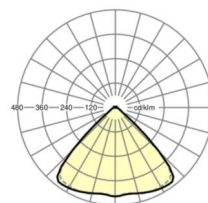

параметры

номер заказа	19415004130
код EAN	4020863402298
номер таможенного тарифа	94051190
Знак прохождения контроля	IP 20, класс защиты I, ENEC10 VDE, F, HACCP DIN10500/Food/IFS-пригодность для применения/BRC, Indoor, CE
Степень ударопрочности IK	IK03 (-20°C bis 25°C)
Температура окружения	ta -20°C в 25°C
Гарантийный срок	5 лет
Государственные программы поддержки	BEG - государственные субсидии для энергосберегающих зданий (действительна только для Германии)

электротехника

Балласт	Электронный драйвер (1 штука)
Мощность системы	68W
сетевое напряжение	230V/50Hz
автоматический предохранитель (пусковой ток)	10 штук/B10, 16 штук/B16, 10 штук/C10, 16 штук/C16
класс энергосбережения/Источник света	C

Оптика

Оснастка	LED, цветопередача/оттенок света CRI ≥ 80 / 3000K
Допуск для координаты цветности (MacAdam)	3SDCM
Фотобиологическая безопасность (светильник)	RG1
Номинальный световой поток	11290lm
Срок службы LED	50000h L80/B10 (Tq 25°C)
светоотдача светильников	165lm/W
Угол излучения	95° (C0) / 95° (C90)
UGR поп./вдоль	22.3 / 22.7

DEEP-LINK

<https://www.regiolum.de/ru/article/19415004130>

Ссылка	LED 12000lm 830
ηLB	100 %
Φ ↓/↑	98 % / 2 %
UGR поп./вдоль	22.3 / 22.7