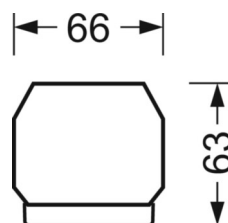

Оптика

Оснастка	LED, цветопередача/оттенок света CRI ≥ 80 / 3000K
Допуск для координаты цветности (MacAdam)	3SDCM
Фотобиологическая безопасность (светильник)	RG1
Номинальный световой поток	11290lm
Срок службы LED	50000h L80/B10 (Tq 25°C)
светоотдача светильников	165lm/W
Угол излучения	95° (C0) / 95° (C90)
UGR поп./вдоль	22.3 / 22.7

DEEP-LINK

<https://www.regiolum.de/ru/article/19415004130>

Ссылка	LED 12000lm 830
ηLB	100 %
Φ ↓/↑	98 % / 2 %
UGR поп./вдоль	22.3 / 22.7

Механика

цвет корпуса	белый стандартный для электротехники RAL 9016
размеры (LxWxH/DxH)	1531mm x 55mm x 33mm
вес (нетто)	2kg
Вид монтажа	сборка трековых систем, световая структура

размеры

L	1531 mm	Длина
В	55 mm	Ширина
Н	33 mm	Высота