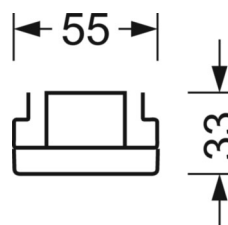

Оптика

Оснастка	LED, цветопередача/оттенок света CRI ≥ 80 / 3000K
Допуск для координаты цветности (MacAdam)	3SDCM
Фотобиологическая безопасность (светильник)	RG1
Номинальный световой поток	11290lm
Срок службы LED	50000h L80/B10 (Tq 25°C)
светоотдача светильников	165lm/W
Угол излучения	95° (C0) / 95° (C90)
UGR поп./вдоль	22.3 / 22.7

DEEP-LINK

<https://www.regiolum.de/ru/article/19415004130>

Ссылка	LED 12000lm 830
ηLB	100 %
Φ ↓/↑	98 % / 2 %
UGR поп./вдоль	22.3 / 22.7

Механика

цвет корпуса	белый стандартный для электротехники RAL 9016
размеры (LxWxH/DxH)	1531mm x 55mm x 33mm
вес (нетто)	2kg
Вид монтажа	сборка трековых систем, световая структура

размеры

L	1531 mm	Длина
В	55 mm	Ширина
Н	33 mm	Высота